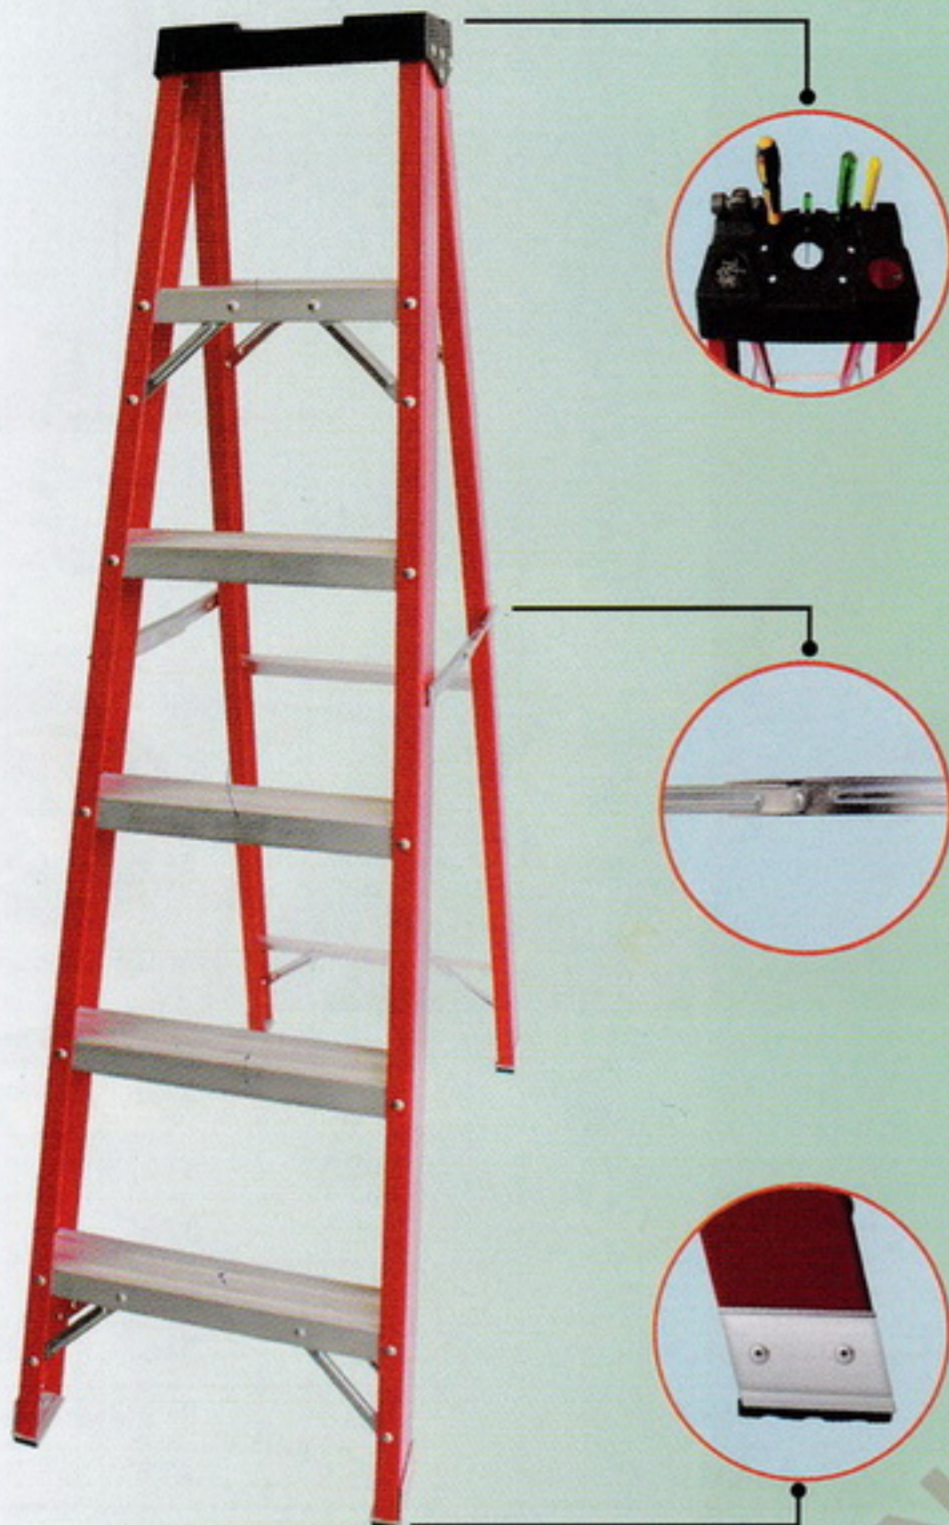

ซันกิ
SANKI®

ผลิตโดยโรงงานที่ได้รับการรับรองระบบมาตรฐาน ISO : 9001

FIBERGLASS LADDER WITH TRAY

บันไดไฟเบอร์กลาส แบบมีถาด

คุณสมบัติ

1. ปลอดภัยทำจากไฟเบอร์กลาสซึ่งมีคุณสมบัติสามารถต้านกระแสไฟฟ้าได้ เหมาะสำหรับการใช้งานซ่อมแซมกระแสไฟฟ้า
   - ชั้นบันไดผลิตจากอะลูมิเนียมอัลลอยด์ที่มีความทนทานสูง
   - มีถาดสำหรับวางอุปกรณ์เพื่อเพิ่มความสะดวกในการใช้งาน
   - สามารถรับน้ำหนักได้ 150 กก.
   - มีความสูงตั้งแต่ 4-8 ฟุต หรือประมาณ 1.2-2.4 เมตร
   - ยางรองขาบันไดผลิตจากโพลีเมอร์ ซึ่งเป็นฉนวน ช่วยต้านกระแสไฟฟ้าและกันลื่นขณะใช้งาน
   - ได้รับมาตรฐานจากสถาบันมาตรฐานแห่งชาติของสหรัฐอเมริกา (ANSI)
2. Made of fiberglass with excellent heat insulating properties
   - The Steps made from aluminum alloy with high durability
   - Convenience with tray for many facilities
   - Max load 150 kgs
   - Available in 4-8 ft or 1.2-2.4 m height
   - Legs are covered with high quality polymer to provide firm grip to the ground
   - Ladder have been certified by American National Standards Intitute (ANSI)

สามารถต้านกระแสไฟฟ้าได้